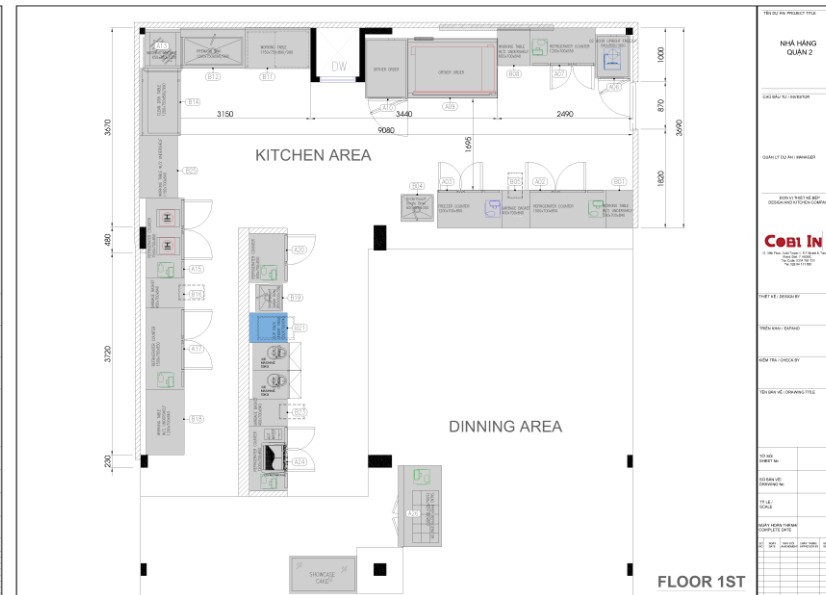

BẢN VẼ 2D

STT	TÊN SẢN PHẨM	TÊN SẢN PHẨM	KÍCH THƯỚC	SL	STT	TÊN SẢN PHẨM	TÊN SẢN PHẨM	KÍCH THƯỚC	SL
TẦNG 1					TẦNG 1				
A2	UNDERCOUNTER REFRIGERATOR	TỦ LẠNH BÀN	1500*700*850mm	1	B18	WORKING TABLE W/ NO UNDERSHELF	BÀN 1 TẦNG	450*700*840mm	1
A3	UNDERCOUNTER FREEZER	TỦ ĐÔNG BÀN	1500*700*850mm	1	B19	WORKING TABLE W/ 02 UNDERSHELF	BÀN 3 TẦNG	1200*700*840mm	1
A6	FREEZER 2 DOOR	TỦ ĐÔNG 2 CỬA	640*800*1900mm	1	B21	SINGLE BOWL SINK	HỒC CHẬU ĐƠN	600*500*300mm	1
A7	UNDERCOUNTER REFRIGERATOR	TỦ LẠNH BÀN	1200*700*850mm	1	B21	CUP CABINET	BÀN RACK LY	550*700*840mm	1
A13	DISH WASHING MACHINE	MÁY RỬA CHÉN	650*700*1350mm	1	B23	WORKING TABLE W/ NO UNDERSHELF	BÀN 1 TẦNG	400*700*840mm	1
A15	UNDERCOUNTER REFRIGERATOR	TỦ LẠNH BÀN	1500*700*850mm	1	B25	WORKING TABLE W/ 02 UNDERSHELF	BÀN 3 TẦNG	1150*700*840mm	1
A17	UNDERCOUNTER REFRIGERATOR	TỦ LẠNH BÀN	1500*700*850mm	1	TẦNG 2				
A20	UNDERCOUNTER REFRIGERATOR	TỦ LẠNH BÀN	900*700*850mm	1	A29	UNDERCOUNTER REFRIGERATOR	TỦ LẠNH BÀN	1500*700*850mm	1
A24	UNDERCOUNTER REFRIGERATOR	TỦ LẠNH BÀN	900*700*850mm	1	A30	UNDERCOUNTER FREEZER	TỦ ĐÔNG BÀN	1500*700*850mm	1
A26	SHLAD PREP REFRIGERATOR	TỦ LẠNH KHAY SALAD	1500*700*850mm	1	A34	FREEZER 4 DOOR	TỦ ĐÔNG 4 CỬA	1200*750*1950mm	1
B1	WORKING TABLE W/ 02 UNDERSHELF	BÀN 3 TẦNG	500*700*840mm	1	A35	REFRIGERATOR 4 DOOR	TỦ LẠNH 4 CỬA	1200*750*1950mm	1
B4	SINGLE BOWL SINK	HỒC CHẬU ĐƠN	600*500*300mm	1	B28	WORKING TABLE W/ WHEEL	BÀN 1 TẦNG CÓ BÁNH XE	1800*700*840mm	1
B5	WORKING TABLE W/ NO UNDERSHELF	BÀN 1 TẦNG	400*700*840mm	1	B28b	STAINLESS STEEL COVER	MẶT INOX	700*150*40mm	1
B8	WORKING TABLE W/ 02 UNDERSHELF	BÀN 3 TẦNG	600*700*840*940mm	1	B28c	STAINLESS STEEL COVER	MẶT INOX	1000*125*40mm	1
B11	WORKING TABLE	BÀN HỖN HỢP	1150*750*890*990mm	1	B31	WORKING TABLE W/ 02 UNDERSHELF	BÀN 3 TẦNG	1500*700*840mm	1
B12	PREWASH SINK	CHẬU ĐƠN	1200*750*890*990mm	1	B32	WORKING TABLE W/ 02 UNDERSHELF	BÀN 3 TẦNG	1500*800*840*940mm	1
B14	WINGED EXIT TABLE	BÀN BÁT SẠCH	1200*750*890*990mm	1	B33	SINGLE SINK	CHẬU RỬA ĐƠN	1200*700*840*940mm	1
					B36	04 LEVELS SHELF	KỆ PHẪNG 4 TẦNG	1500*800*1800mm	1

LIST