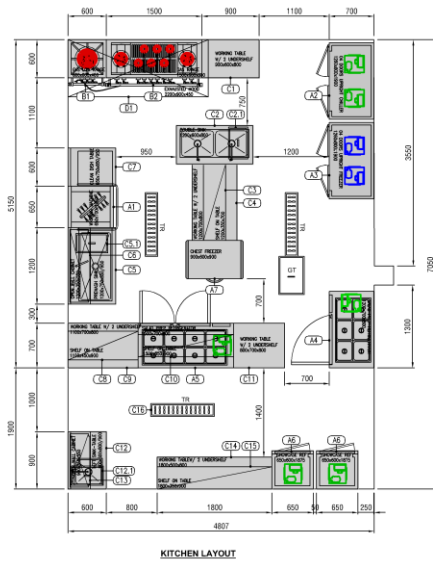

BẢN VẼ 2D

TÊN DỰ ÁN PROJECT TITLE
CHỦ ĐẦU TƯ / INVESTOR
QUẢN LÝ DỰ ÁN / MANAGER
SIGN VÀ THIẾT KẾ BẾP DESIGN AND KITCHEN COMPANY
COBI IN
THIẾT KẾ / DESIGN BY
TRÌNH BÀY / EXHIBIT
Kiểm tra / CHECK BY
TÊN BẢN VẼ / DRAWING TITLE
KITCHEN LAYOUT
TỔ SỐ / SHEET NO.
SỐ BẢN VẼ / DRAWING NO.
TÝ / SCALE
NGÀY / HÓA THÀNH / COMPLETE DATE
2024/03/24

STT	TÊN SẢN PHẨM	TÊN SẢN PHẨM	KÍCH THƯỚC	SL
A1	DISH WASHING MACHINE	MÁY RỬA CHÉN	650*700*1350mm	1
A2	REFRIGERATOR 4 DOOR	TỦ LẠNH 4 CỬA	1260*800*1900mm	1
A3	FREEZER 4 DOOR	TỦ ĐÔNG 4 CỬA	1260*800*1900mm	1
A4	SALAD PREP REFRIGERATOR	TỦ LẠNH KHAY SALAD	1200*700*800mm	1
A5	SALAD PREP REFRIGERATOR	TỦ LẠNH KHAY SALAD	1500*700*800mm	1
A6	SHOWCASE REF	TỦ MÁT 1 CỬA	650*600*1875mm	1
A8	CHEST FREEZER	TỦ ĐÔNG NẴM	900*600*900mm	1
B1	GAS LOW RANGE	BẾP HẦM THẤP	600*600*450mm	1
B2	GAS RANGE	BẾP GAS 2 TO 6 NHỎ	1500*600*800mm	1
C1	WORKING TABLE W/ 02 UNDERSHELF	BÀN 3 TẦNG	900*600*800mm	1
C2	DOUBLE SINK	CHẬU ĐÔI	1200*600*800mm	1
C3	WORKING TABLE W/ 02 UNDERSHELF	BÀN 3 TẦNG	1200*700*800mm	1
C4	SHELF ON TABLE	KỆ PHẪNG TRÊN BÀN	1200*350*700mm	1
C5	PREWASH SINK	BỒN RỬA TRƯỚC MÁY RỬA CHÉN	1200*750*850/950mm	1
C6	OPEN WALL CABINET	KỆ HỘP TRÊN TƯỜNG 2 TẦNG	1200*350*550mm	1
C7	CLEAN DISH TABLE	BÀN BÁT SẠCH	650*750*850/950mm	1
C8	WORKING TABLE W/ 02 UNDERSHELF	BÀN 3 TẦNG	1100*700*800mm	1
C9	SHELF ON TABLE	KỆ PHẪNG TRÊN BÀN	1100*450*900mm	1
C10	SHELF ON TABLE	KỆ PHẪNG TRÊN BÀN	1500*350*900mm	1
C11	WORKING TABLE W/ 02 UNDERSHELF	BÀN 3 TẦNG	800*700*800mm	1
C12	SINGLE LEFT SINK TABLE	BÀN - BỒN BÊN TRÁI	900*600*800/900mm	1
C13	OPEN WALL CABINET	KỆ HỘP TRÊN TƯỜNG 2 TẦNG	900*350*550mm	1
C14	WORKING TABLE W/ 02 UNDERSHELF	BÀN 3 TẦNG	1800*500*800mm	1
C15	SHELF ON TABLE	KỆ PHẪNG TRÊN BÀN	1500*350*900mm	1
D1	EXHAUSTED HOOD	CHỤP HÚT KHÓI	2200*900*450mm	1

LIST