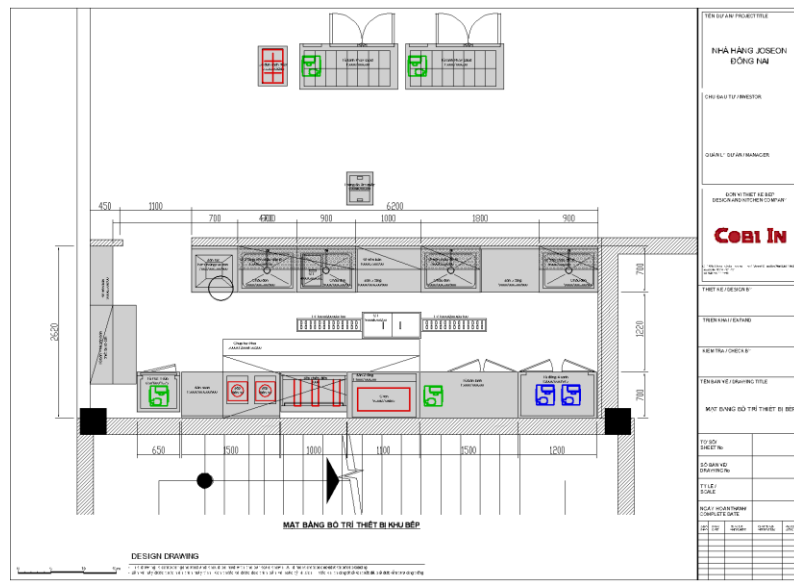

BẢN VẼ 2D

STT	TÊN SẢN PHẨM	TÊN SẢN PHẨM	KÍCH THƯỚC	SL
A1	UPRIGHT FREEZER	TỦ ĐÔNG 4 CÁCH	1200*700*1915mm	1
A2	UNDERCOUNTER REFRIGERATOR	TỦ BÀN LẠNH	1500*700*800mm	1
A4	IH	BẾP ĐIỆN TỬ	420*325*105mm	2
A6	SHOWCASE	TỦ MẮT 1 CỬA	650*600*1875mm	1
A7	SALAD PREP REFRIGERATOR	TỦ LẠNH KHAY SALAD	1500*700*800mm	2
A8	WARMER	LÒ ĐUN CÁCH THỦY	538*338*243mm	1
B1	SOILED DISH TABLE	BÀN RÁC	700*700*800/900mm	1
B2	GARBAGE BASKET	THÙNG RÁC CỎ BÁNH XE	Kt: Ø450 x cao 550mm	1
B2.2	SINGLE SINK	CHẬU ĐƠN	900*700*800/900mm	4
B3	GREASE TRAP	BẦY MỠ	400*300*300mm	1
B3	PERFORATED SHELF ON SINK	KÉ 2 TẦNG TRÊN CHẬU ĐỤC LỖ	1800*350*700mm	1
B4	WORKING TABLE W/ 02 UNDERSHELF	BÀN 3 TẦNG	1000*700*800/900mm	1
B5	SHELF ON TABLE	KÉ 2 TẦNG TRÊN BÀN - PHẪNG	1000*350*700mm	1
B6	PERFORATED SHELF ON SINK	KÉ 2 TẦNG TRÊN CHẬU ĐỤC LỖ	900*350*700mm	1
B7	WORKING TABLE W/ 02 UNDERSHELF	BÀN 3 TẦNG	900*700*800/900mm	1
B8	SHELF ON TABLE	KÉ 2 TẦNG TRÊN BÀN - PHẪNG	900*350*700mm	1
B9	WORKING TABLE W/ 01 UNDERSHELF	BÀN 2 TẦNG	1100*700*800mm	1
B10	WORKING TABLE W/ 01 UNDERSHELF	BÀN 2 TẦNG	1000*700*800mm	1
B11	WORKING TABLE W/ 02 UNDERSHELF	BÀN 3 TẦNG	1500*700*800/900mm	1
B12	TRENCH	VỈ SÀN	1000*200*60/100mm	1
B13	GREASE TRAP	BẦY MỠ ẨM SÀN	900*400*250mm	1
B14	ICE BIN	THÙNG ĐÁ ẨM QUẦY	400*500*300mm	1
B15	GEN	HỘP INOX LỖ THẨM SÀN	300*300*280mm	1
C1	EXHAUST HOOD	CHỤP HÚT KHÔI	3000*1200*450/200	1

LIST