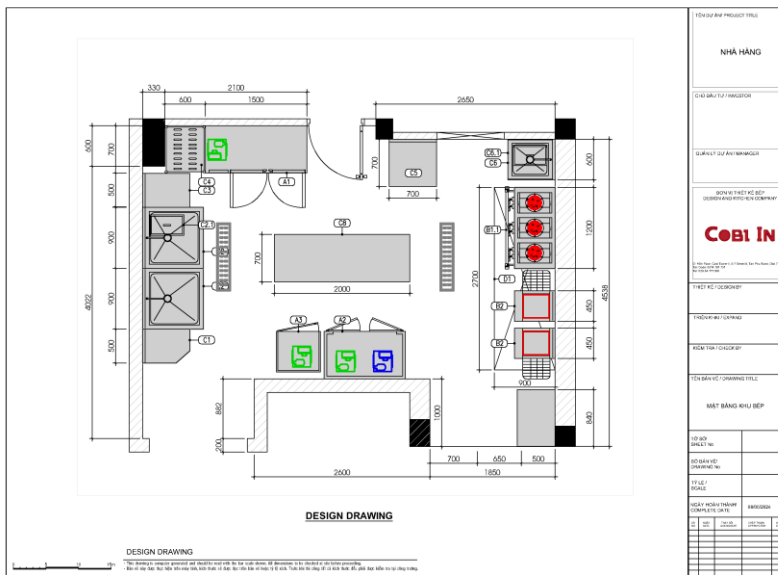

LIST

LUCKY SHOT FOOD & BEER – QUẬN 7

HÌNH ẢNH THỰC TẾ

BẢN VẼ 3D

BẢN VẼ 2D

STT	TÊN SẢN PHẨM	TÊN SẢN PHẨM	KÍCH THƯỚC	SL
A1	UNDERCOUNTER REFRIGERATOR	TỦ LẠNH DẠNG BÀN	1500*700*800mm	1
A2	SHOWCASE	TỦ MÁT 1 CỬA	650*600*1875mm	1
A3	UPRIGHT REFRIGERATOR/FREEZER	TỦ ĐÔNG LẠNH 4 CẢNH	1200*700*1915mm	1
B1	GAS RANGE	BẾP GAS	1200*600*800mm	1
B2	FRY GAS	LÒ CHIÊN NHỪNG ĐƠN	450*600*1000mm	1
C1	WORKING TABLE W/ 02 UNDERSHELF	BÀN 3 TẦNG CÓ VÁT MÉP TRÁI	500*700*800/900mm	1
C2	SINGLE SINK	CHẬU ĐƠN	900*700*800/900mm	1
C2.2	GREASE TRAP	BẦY MỠ	500*300*300mm	1
C3	WORKING TABLE W/ 02 UNDERSHELF	BÀN 3 TẦNG	500*700*800/900mm	1
C4	04 LEVELS PERFORATED SHELF	KỆ 4 TẦNG - ĐỤC LỖ	700*600*1800mm	1
C5	WORKING TABLE W/ 02 UNDERSHELF	BÀN 3 TẦNG	700*700*800/900mm	1
C6	SINGLE SINK	CHẬU ĐƠN CÓ VÁCH NGẮN 2 BÊN	600*700*800/900mm	1
C6.1	GREASE TRAP	BẦY MỠ	500*300*300mm	1
C7	WORKING TABLE W/ 02 UNDERSHELF	BÀN 3 TẦNG	800*500*800mm	1
C8	WORKING TABLE W/ 02 UNDERSHELF	BÀN 3 TẦNG	2000*700*800mm	1
C9	WORKING TABLE W/ 02 UNDERSHELF	BÀN 3 TẦNG	2400*600*800mm	1