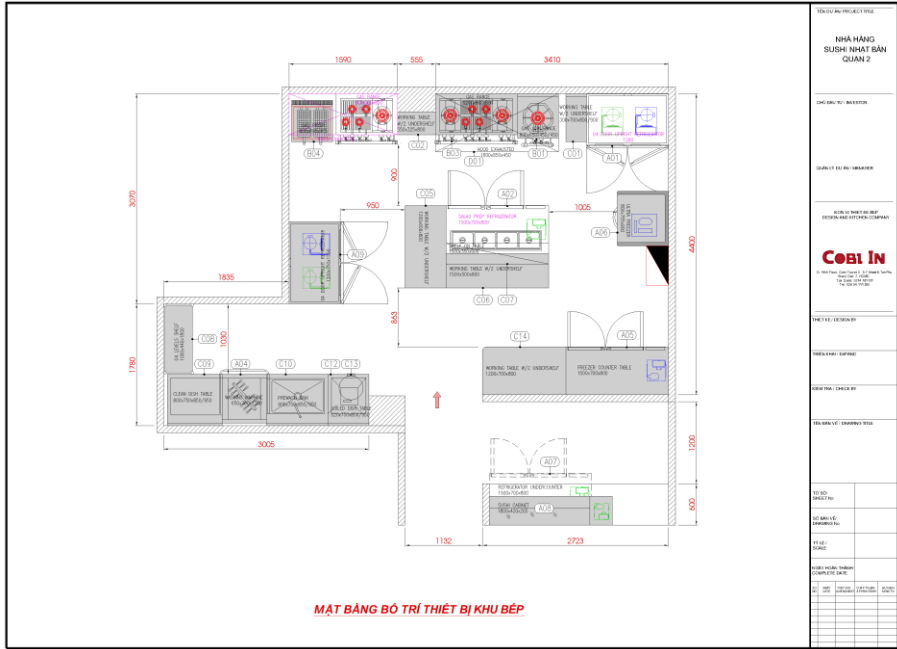

HÌNH ẢNH THỰC TẾ

STT	TÊN SẢN PHẨM	TÊN SẢN PHẨM	KÍCH THƯỚC	SL
A1	UPRIGHT REFRIGERATOR/FREEZER	TỦ 4 CẢNH (2 ĐÔNG/2 LẠNH)	1260*830*1909mm	1
A2	SALAD PREP REFRIGERATOR	TỦ LẠNH KHAY SALAD	1500*700*850mm	1
A4	DISH WASHING MACHINE	MÁY RỬA CHÉN	650*700*1350mm	1
A5	UNDERCOUNTER FREEZER	TỦ ĐÔNG DẠNG BÀN	1500*700*800mm	1
A6	ULTRA FREEZER	TỦ CẤP ĐÔNG SÂU	800*755*900mm	1
A7	UNDERCOUNTER REFRIGERATOR	TỦ LẠNH DẠNG BÀN	1500*700*800mm	1
A8	SUSHI SHOWCASE	TỦ SUSHI		1
A9	UPRIGHT REFRIGERATOR/FREEZER	TỦ 4 CẢNH (2 ĐÔNG/2 LẠNH)	1260*830*1909mm	1
B1	GAS LOW RANGE	BẾP HẦM THẤP ĐƠN CỐ GÁY	600*650*450/450mm	1
B3	GAS RANGE	BẾP GAS CÔNG NGHIỆP 2 LỚN/4 NHỎ	1200*600*800mm	1
B4	FRY GAS	BẾP CHIÊN ĐIỆN	600*600*995mm	1
C1	WORKING TABLE W/ 02 UNDERSHELF	BÀN 3 TẦNG	400*700*800/900mm	1
C2	WORKING TABLE W/ 02 UNDERSHELF	BÀN 3 TẦNG	550*325*800mm	1
C5	WORKING TABLE W/ 02 UNDERSHELF	BÀN 3 TẦNG	1200*600*800mm	1
C6	WORKING TABLE W/ 02 UNDERSHELF	BÀN 3 TẦNG	1500*500*800mm	1
C7	SHELF ON TABLE	KỆ PHẪNG TRÊN BÀN	1500*350*900mm	1
C8	04 LEVELS PERFORATED SHELF	KỆ 4 TẦNG - ĐỤC LỖ	1000*440*1800mm	1
C9	WINGED EXIT TABLE	BÀN BÁT SẠCH	800*750*850/950mm	1
C10	PREWASH SINK	CHẬU ĐƠN	900*750*850/950mm	1
C12	SOILED DISH TABLE	BÀN RÁC	550*750*850/950mm	1
C13	GARBAGE BASKET	THÙNG RÁC CÓ BÁNH XE	Kt: Ø350 x cao 550mm	1
C14	WORKING TABLE W/ 02 UNDERSHELF	BÀN 3 TẦNG	1200*700*800mm	1

BẢN VẼ 2D

LIST